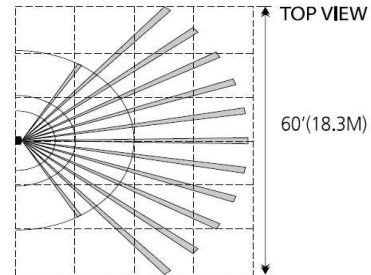

THE POWER OF SPEED

DSC

For product information
www.dsc.com

WLS4904 Detector cu infrarosu wireless

Compatibilitate

- IMPASSA
- ALEXOR
- SCW9045 / 9047
- PC-513, RF5132, RF5108, TR5164
- PC4164, RF4164
- Repetorul WS4920

Specificatii	
Dimensiuni	108 x 63.5 x 54 [mm]
Arie de acoperire	12 x 12 [m]
Baterii	CR123A (3V Lithium)
Durata baterii	~ 9 ani (folosire uzual)
Temperatura operare	-10°C .. +55°C
Umiditatea	De la 5% la 93% (non-condens)